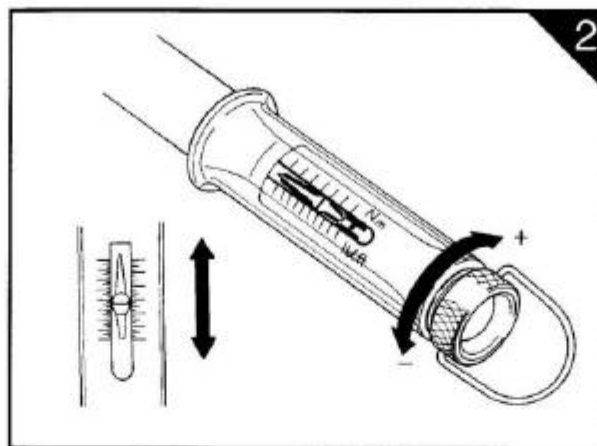

✓ & X

- Slimline SL1
- Slimline SL2
- Slimline SL3

- Unlock • Déverrouiller la molette
- Entsichern • Sbloccare • Desbloquear

- Adjust • Régler • Einstellen
- Regolare • Ajustar

- Lock • Verrouiller la molette • Sichern
- Bloccare • Bloquear

- Clockwise Torque Tightening
- Fonctionnement en sens horaire
- Drehrichtung im Uhrzeigersinn (Vorwärts)
- Funzionamento in Senso Orario
- Funcionamiento a derechas

- Anti-Clockwise Torque Tightening
- Fonctionnement en sens anti-horaire
- Drehrichtung im Gegenuhrzeigersinn (Rückwärts)
- Funzionamento in Senso Anti-Orario
- Funcionamiento a izquierdas