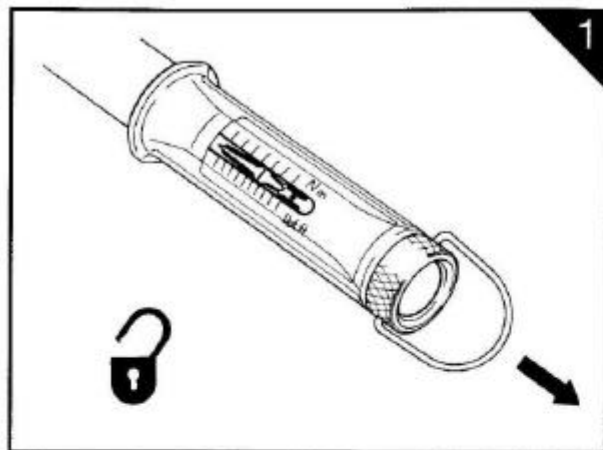

✓ & X

- Slimline SL1
- Slimline SL2
- Slimline SL3

- Unlock • Déverrouiller la molette
- Entsichern • Sbloccare • Desbloquear

- Adjust • Régler • Einstellen
- Regolare • Ajustar

- Lock • Verrouiller la molette • Sichern
- Bloccare • Bloquear

- Clockwise Torque Tightening
- Fonctionnement en sens horaire
- Drehrichtung im Uhrzeigersinn (Vorwärts)
- Funzionamento in Senso Orario
- Funcionamiento a derechas

- Anti-Clockwise Torque Tightening
- Fonctionnement en sens anti-horaire
- Drehrichtung im Gegenuhrzeigersinn (Rückwärts)
- Funzionamento in Senso Anti-Orario
- Funcionamiento a izquierdas