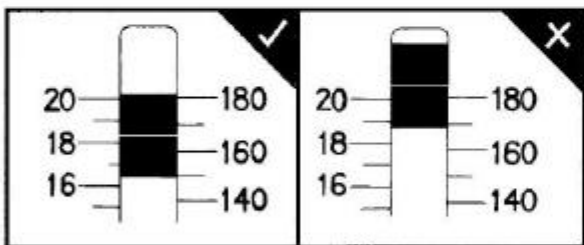

✓ & X

- Slimline SL1
- Slimline SL2
- Slimline SL3

- Unlock • Déverrouiller la molette
- Entsichern • Sbloccare • Desbloquear

- Adjust • Régler • Einstellen
- Regolare • Ajustar

- Lock • Verrouiller la molette • Sichern
- Bloccare • Bloquear

- Clockwise Torque Tightening
- Fonctionnement en sens horaire
- Drehrichtung im Uhrzeigersinn (Vorwärts)
- Funzionamento in Senso Orario
- Funcionamiento a derechas

- Anti-Clockwise Torque Tightening
- Fonctionnement en sens anti-horaire
- Drehrichtung im Gegenuhrzeigersinn (Rückwärts)
- Funzionamento in Senso Anti-Orario
- Funcionamiento a izquierdas