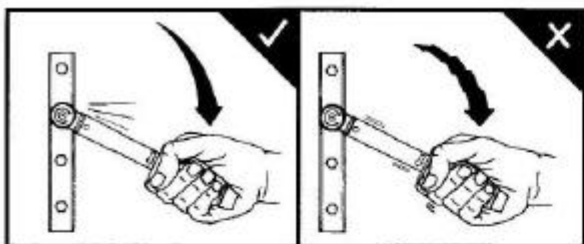

✓ & X

- Slimline SL1
- Slimline SL2
- Slimline SL3

- Unlock • Déverrouiller la molette
- Entsichern • Sbloccare • Desbloquear

- Adjust • Régler • Einstellen
- Regolare • Ajustar

- Lock • Verrouiller la molette • Sichern
- Bloccare • Bloquear

- Clockwise Torque Tightening
- Fonctionnement en sens horaire
- Drehrichtung im Uhrzeigersinn (Vorwärts)
- Funzionamento in Senso Orario
- Funcionamiento a derechas

- Anti-Clockwise Torque Tightening
- Fonctionnement en sens anti-horaire
- Drehrichtung im Gegenuhrzeigersinn (Rückwärts)
- Funzionamento in Senso Anti-Orario
- Funcionamiento a izquierdas