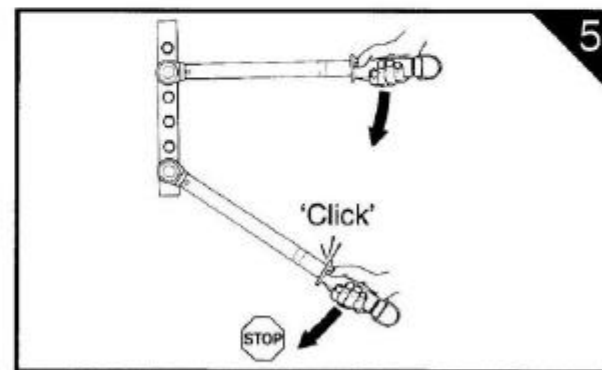

✓ & X

- Slimline SL1
- Slimline SL2
- Slimline SL3

- Unlock • Déverrouiller la molette
- Entsichern • Sbloccare • Desbloquear

- Adjust • Régler • Einstellen
- Regolare • Ajustar

- Lock • Verrouiller la molette • Sichern
- Bloccare • Bloquear

- Clockwise Torque Tightening
- Fonctionnement en sens horaire
- Drehrichtung im Uhrzeigersinn (Vorwärts)
- Funzionamento in Senso Orario
- Funcionamiento a derechas

- Anti-Clockwise Torque Tightening
- Fonctionnement en sens anti-horaire
- Drehrichtung im Gegenuhrzeigersinn (Rückwärts)
- Funzionamento in Senso Anti-Orario
- Funcionamiento a izquierdas