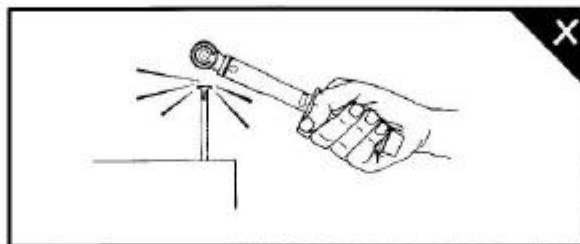

✓ & X

- Slimline SL1
- Slimline SL2
- Slimline SL3

- Unlock • Déverrouiller la molette
- Entsichern • Sbloccare • Desbloquear

- Adjust • Régler • Einstellen
- Regolare • Ajustar

- Lock • Verrouiller la molette • Sichern
- Bloccare • Bloquear

- Clockwise Torque Tightening
- Fonctionnement en sens horaire
- Drehrichtung im Uhrzeigersinn (Vorwärts)
- Funzionamento in Senso Orario
- Funcionamiento a derechas

- Anti-Clockwise Torque Tightening
- Fonctionnement en sens anti-horaire
- Drehrichtung im Gegenuhrzeigersinn (Rückwärts)
- Funzionamento in Senso Anti-Orario
- Funcionamiento a izquierdas