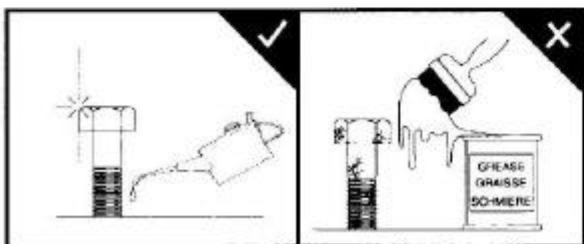

✓ & X

- Slimline SL1
- Slimline SL2
- Slimline SL3

- Unlock • Déverrouiller la molette
- Entsichern • Sbloccare • Desbloquear

- Adjust • Régler • Einstellen
- Regolare • Ajustar

- Lock • Verrouiller la molette • Sichern
- Bloccare • Bloquear

- Clockwise Torque Tightening
- Fonctionnement en sens horaire
- Drehrichtung im Uhrzeigersinn (Vorwärts)
- Funzionamento in Senso Orario
- Funcionamiento a derechas

- Anti-Clockwise Torque Tightening
- Fonctionnement en sens anti-horaire
- Drehrichtung im Gegenuhrzeigersinn (Rückwärts)
- Funzionamento in Senso Anti-Orario
- Funcionamiento a izquierdas