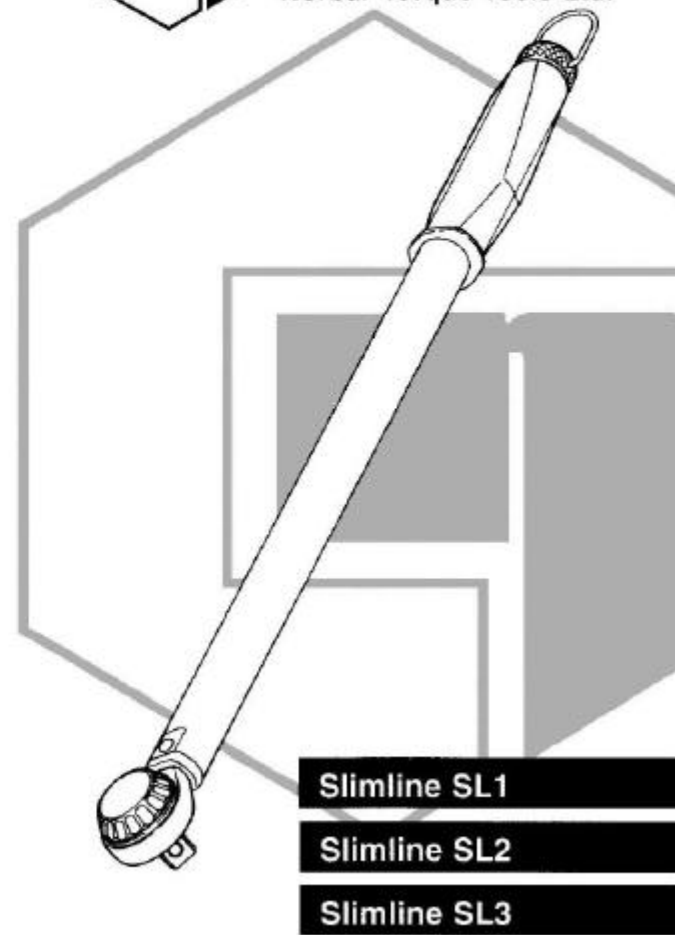

✓ & X

- Slimline SL1
- Slimline SL2
- Slimline SL3

- Unlock • Déverrouiller la molette
- Entsichern • Sbloccare • Desbloquear

- Adjust • Régler • Einstellen
- Regolare • Ajustar

- Lock • Verrouiller la molette • Sichern
- Bloccare • Bloquear

- Clockwise Torque Tightening
- Fonctionnement en sens horaire
- Drehrichtung im Uhrzeigersinn (Vorwärts)
- Funzionamento in Senso Orario
- Funcionamiento a derechas

- Anti-Clockwise Torque Tightening
- Fonctionnement en sens anti-horaire
- Drehrichtung im Gegenuhrzeigersinn (Rückwärts)
- Funzionamento in Senso Anti-Orario
- Funcionamiento a izquierdas