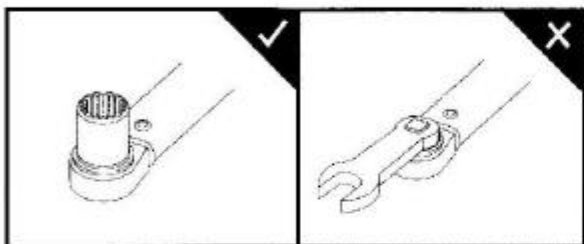

✓ & X

- Slimline SL1
- Slimline SL2
- Slimline SL3

- Unlock • Déverrouiller la molette
- Entsichern • Sbloccare • Desbloquear

- Adjust • Régler • Einstellen
- Regolare • Ajustar

- Lock • Verrouiller la molette • Sichern
- Bloccare • Bloquear

- Clockwise Torque Tightening
- Fonctionnement en sens horaire
- Drehrichtung im Uhrzeigersinn (Vorwärts)
- Funzionamento in Senso Orario
- Funcionamiento a derechas

- Anti-Clockwise Torque Tightening
- Fonctionnement en sens anti-horaire
- Drehrichtung im Gegenuhrzeigersinn (Rückwärts)
- Funzionamento in Senso Anti-Orario
- Funcionamiento a izquierdas