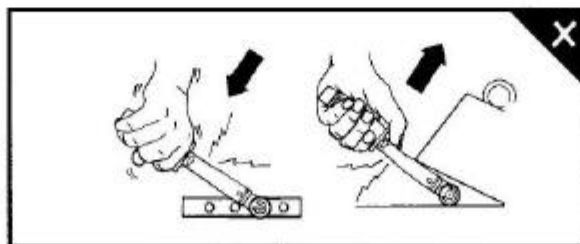

✓ & X

- Slimline SL1
- Slimline SL2
- Slimline SL3

- Unlock • Déverrouiller la molette
- Entsichern • Sbloccare • Desbloquear

- Adjust • Régler • Einstellen
- Regolare • Ajustar

- Lock • Verrouiller la molette • Sichern
- Bloccare • Bloquear

- Clockwise Torque Tightening
- Fonctionnement en sens horaire
- Drehrichtung im Uhrzeigersinn (Vorwärts)
- Funzionamento in Senso Orario
- Funcionamiento a derechas

- Anti-Clockwise Torque Tightening
- Fonctionnement en sens anti-horaire
- Drehrichtung im Gegenuhrzeigersinn (Rückwärts)
- Funzionamento in Senso Anti-Orario
- Funcionamiento a izquierdas