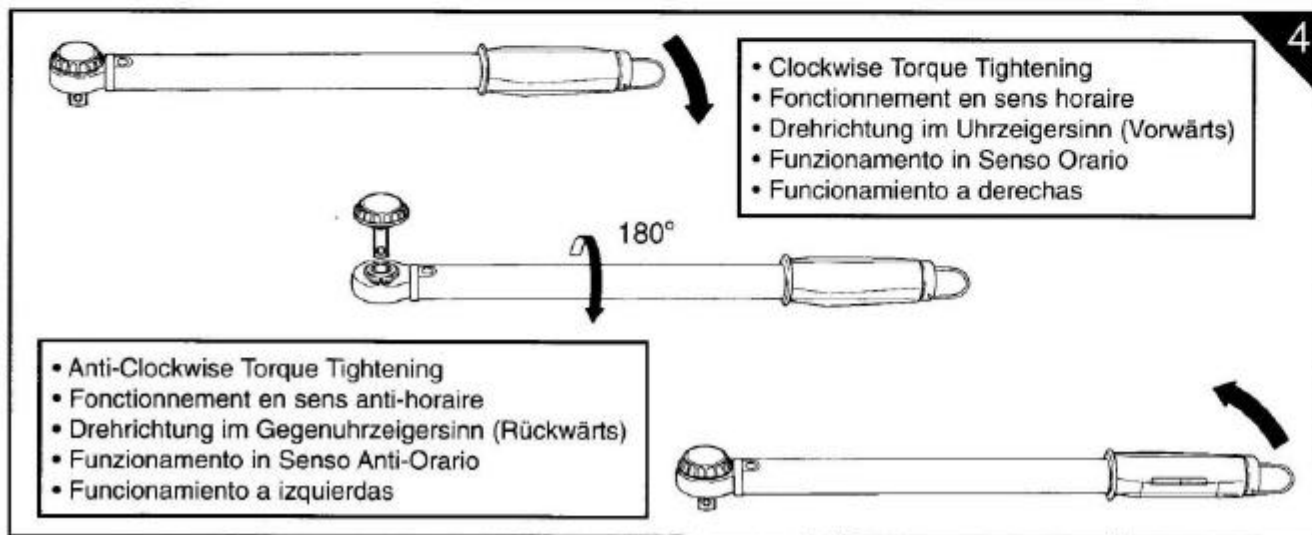

✓ & X

- Slimline SL1
- Slimline SL2
- Slimline SL3

- Unlock • Déverrouiller la molette
- Entsichern • Sbloccare • Desbloquear

- Adjust • Régler • Einstellen
- Regolare • Ajustar

- Lock • Verrouiller la molette • Sichern
- Bloccare • Bloquear

- Clockwise Torque Tightening
- Fonctionnement en sens horaire
- Drehrichtung im Uhrzeigersinn (Vorwärts)
- Funzionamento in Senso Orario
- Funcionamiento a derechas

- Anti-Clockwise Torque Tightening
- Fonctionnement en sens anti-horaire
- Drehrichtung im Gegenuhrzeigersinn (Rückwärts)
- Funzionamento in Senso Anti-Orario
- Funcionamiento a izquierdas