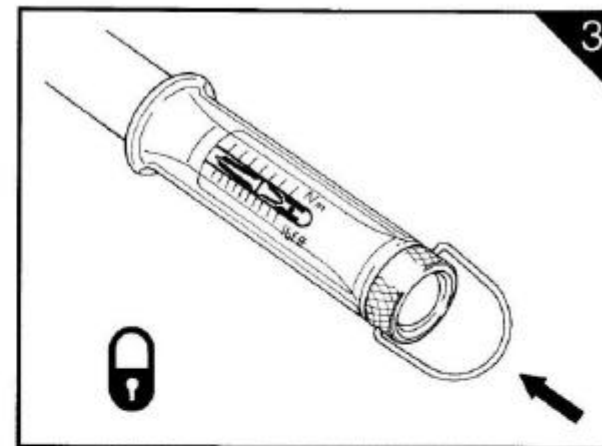

✓ & X

- Slimline SL1
- Slimline SL2
- Slimline SL3

- Unlock • Déverrouiller la molette
- Entsichern • Sbloccare • Desbloquear

- Adjust • Régler • Einstellen
- Regolare • Ajustar

- Lock • Verrouiller la molette • Sichern
- Bloccare • Bloquear

- Clockwise Torque Tightening
- Fonctionnement en sens horaire
- Drehrichtung im Uhrzeigersinn (Vorwärts)
- Funzionamento in Senso Orario
- Funcionamiento a derechas

- Anti-Clockwise Torque Tightening
- Fonctionnement en sens anti-horaire
- Drehrichtung im Gegenuhrzeigersinn (Rückwärts)
- Funzionamento in Senso Anti-Orario
- Funcionamiento a izquierdas