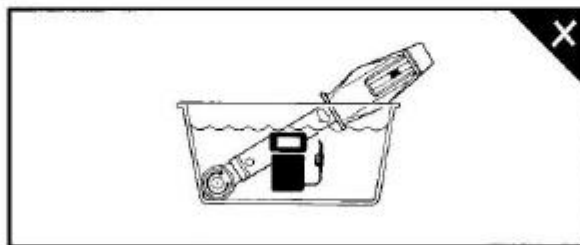

✓ & X

- Slimline SL1
- Slimline SL2
- Slimline SL3

- Unlock • Déverrouiller la molette
- Entsichern • Sbloccare • Desbloquear

- Adjust • Régler • Einstellen
- Regolare • Ajustar

- Lock • Verrouiller la molette • Sichern
- Bloccare • Bloquear

- Clockwise Torque Tightening
- Fonctionnement en sens horaire
- Drehrichtung im Uhrzeigersinn (Vorwärts)
- Funzionamento in Senso Orario
- Funcionamiento a derechas

- Anti-Clockwise Torque Tightening
- Fonctionnement en sens anti-horaire
- Drehrichtung im Gegenuhrzeigersinn (Rückwärts)
- Funzionamento in Senso Anti-Orario
- Funcionamiento a izquierdas