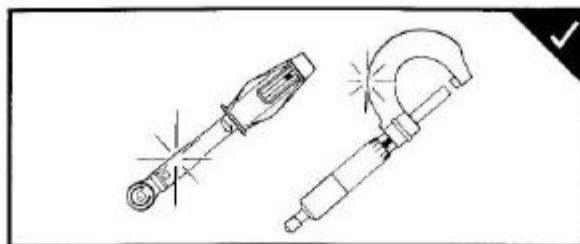

✓ & X

- Slimline SL1
- Slimline SL2
- Slimline SL3

- Unlock • Déverrouiller la molette
- Entsichern • Sbloccare • Desbloquear

- Adjust • Régler • Einstellen
- Regolare • Ajustar

- Lock • Verrouiller la molette • Sichern
- Bloccare • Bloquear

- Clockwise Torque Tightening
- Fonctionnement en sens horaire
- Drehrichtung im Uhrzeigersinn (Vorwärts)
- Funzionamento in Senso Orario
- Funcionamiento a derechas

- Anti-Clockwise Torque Tightening
- Fonctionnement en sens anti-horaire
- Drehrichtung im Gegenuhrzeigersinn (Rückwärts)
- Funzionamento in Senso Anti-Orario
- Funcionamiento a izquierdas